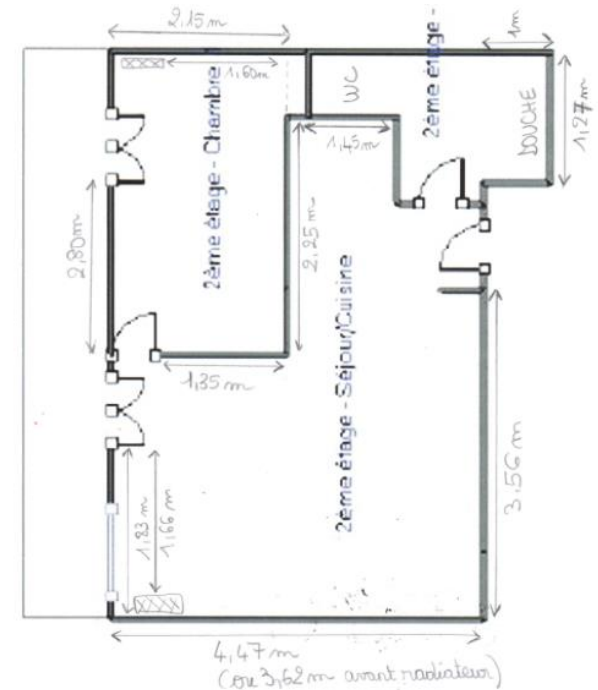

EXTRAIT ÉTUDE AVANT PROJET - 30m² Antony (92)

Existant	3
Proposition	
Plan 2D et agencement	4
Plan d'élévation 1 cuisine	5
Plan d'élévation 2 cuisine	6
Plan d'élévation aménagements	7
3D cuisine	8
3D aménagements	9
3D aménagements (détails)	10

Photos et plan fournis

La pièce à vivre est entourée de différents rangements qui restreignent la circulation et diminuent l'espace de vie, elle s'articule essentiellement autour de la table à manger, le salon y est marginalisé. Par manque de place dans la cuisine, le réfrigérateur se retrouve dans le salon.

Plan 2D distribution et agencement

- 1** La cuisine s'agrandit en gagnant légèrement vers le salon, elle intègre désormais le réfrigérateur, un four indépendant, plaque à induction, machine à laver, hotte et four micro-ondes intégrés ainsi qu'un ensemble de meubles hauts.
- 2** L'ancien meuble haut de cuisine est transformé en meuble TV. Il s'aligne sur le dernier meuble bas de la cuisine et crée une continuité élégante (voir 3D).
- 3** Les rangements sont regroupés dans un grand placard intégré avec imposte aligné sur le faux-plafond de la cuisine : une première partie pour l'aspirateur et autres produits de la maison..., une deuxième partie indépendante plus grande comprenant notamment une penderie.
- 4** Dans la lignée du placard un petit coffre avec chatière permet d'insérer la litière pour le chat.
- 5** Une banquette-coffre termine les rangements, elle permet également d'amener un gain de place supplémentaire dans la pièce à vivre et y insérer une table pour manger confortablement.