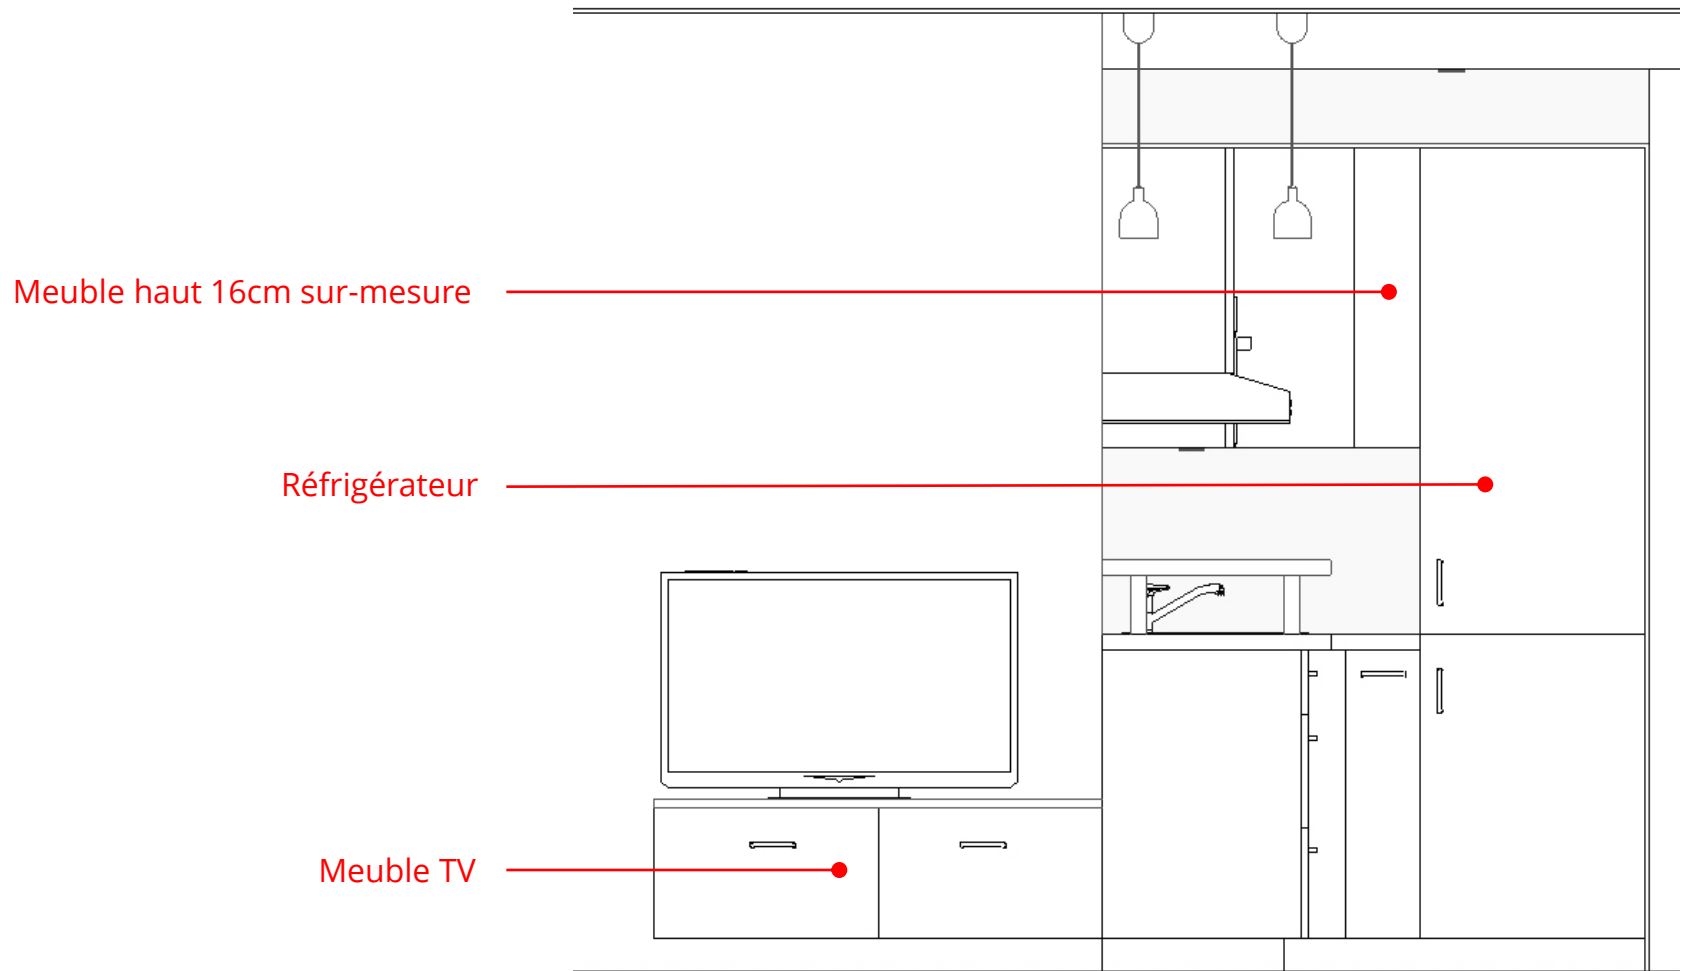

Photos et plan fournis

La pièce à vivre est entourée de différents rangements qui restreignent la circulation et diminuent l'espace de vie, elle s'articule essentiellement autour de la table à manger, le salon y est marginalisé. Par manque de place dans la cuisine, le réfrigérateur se retrouve dans le salon.

Plan 2D distribution et agencement

- 1** La cuisine s'agrandit en gagnant légèrement vers le salon, elle intègre désormais le réfrigérateur, un four indépendant, plaque à induction, machine à laver, hotte et four micro-ondes intégrés ainsi qu'un ensemble de meubles hauts.
- 2** L'ancien meuble haut de cuisine est transformé en meuble TV. Il s'aligne sur le dernier meuble bas de la cuisine et crée une continuité élégante (voir 3D).
- 3** Les rangements sont regroupés dans un grand placard intégré avec imposte aligné sur le faux-plafond de la cuisine : une première partie pour l'aspirateur et autres produits de la maison..., une deuxième partie indépendante plus grande comprenant notamment une penderie.
- 4** Dans la lignée du placard un petit coffre avec chatière permet d'insérer la litière pour le chat.
- 5** Une banquette-coffre termine les rangements, elle permet également d'amener un gain de place supplémentaire dans la pièce à vivre et y insérer une table pour manger confortablement.

Plan d'élévation cuisine (vue depuis l'entrée)

PROPOSITION

Plan d'élévation cuisine (vue depuis le salon)

Plan d'élévation aménagements

Placard aspirateur...

Double placard
penderie...

Coffre litière
hermétique