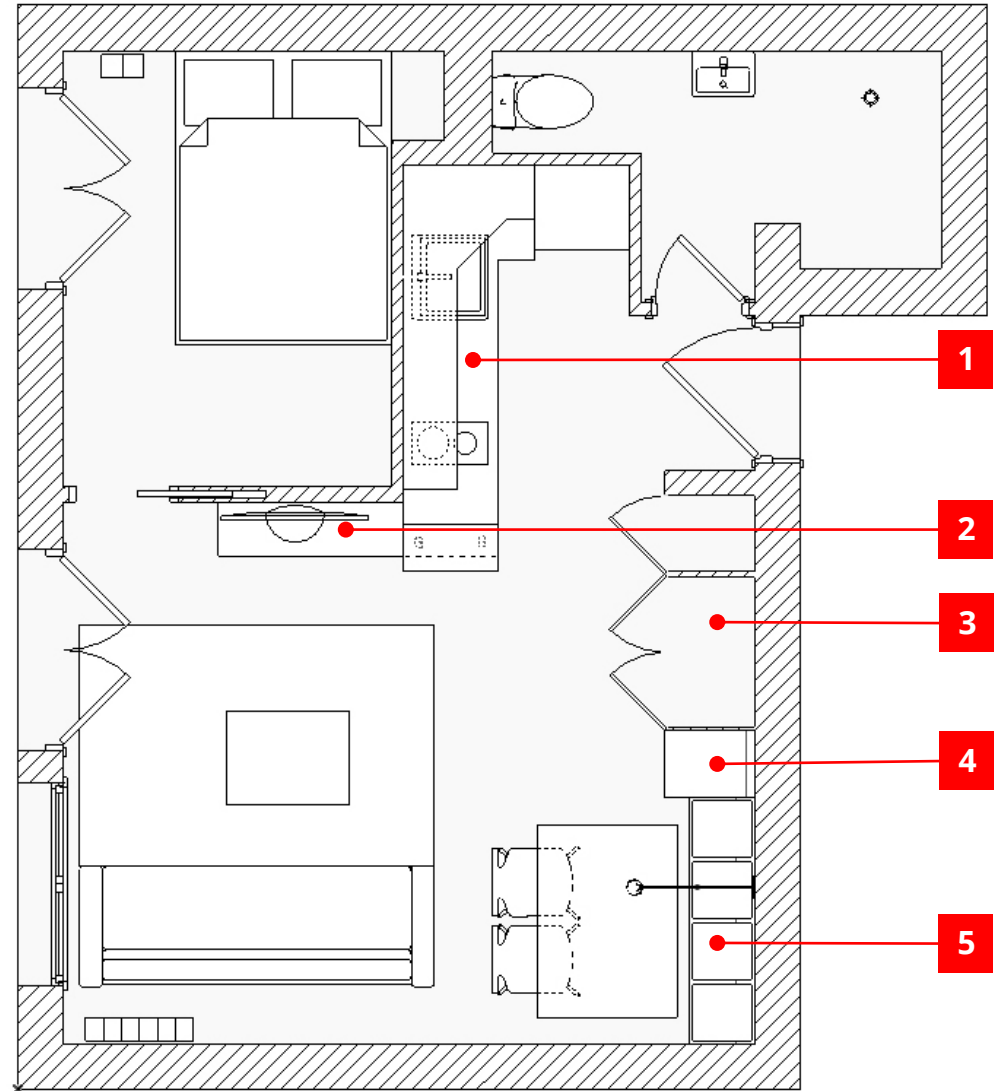

EXTRAIT ÉTUDE AVANT PROJET - 30m² Antony (92)

Existant	3
Proposition	
Plan 2D et agencement	4
Plan d'élévation 1 cuisine	5
Plan d'élévation 2 cuisine	6
Plan d'élévation aménagements	7
3D cuisine	8
3D aménagements	9
3D aménagements (détails)	10

Photos et plan fournis

La pièce à vivre est entourée de différents rangements qui restreignent la circulation et diminuent l'espace de vie, elle s'articule essentiellement autour de la table à manger, le salon y est marginalisé. Par manque de place dans la cuisine, le réfrigérateur se retrouve dans le salon.

Plan 2D distribution et agencement

- 1** La cuisine s'agrandit en gagnant légèrement vers le salon, elle intègre désormais le réfrigérateur, un four indépendant, plaque à induction, machine à laver, hotte et four micro-ondes intégrés ainsi qu'un ensemble de meubles hauts.
- 2** L'ancien meuble haut de cuisine est transformé en meuble TV. Il s'aligne sur le dernier meuble bas de la cuisine et crée une continuité élégante (voir 3D).
- 3** Les rangements sont regroupés dans un grand placard intégré avec imposte aligné sur le faux-plafond de la cuisine : une première partie pour l'aspirateur et autres produits de la maison..., une deuxième partie indépendante plus grande comprenant notamment une penderie.
- 4** Dans la lignée du placard un petit coffre avec chatière permet d'insérer la litière pour le chat.
- 5** Une banquette-coffre termine les rangements, elle permet également d'amener un gain de place supplémentaire dans la pièce à vivre et y insérer une table pour manger confortablement.

Plan d'élévation cuisine (vue depuis l'entrée)

PROPOSITION

Plan d'élévation cuisine (vue depuis le salon)

Plan d'élévation aménagements

Placard aspirateur...

Double placard
penderie...

Coffre litière
hermétique